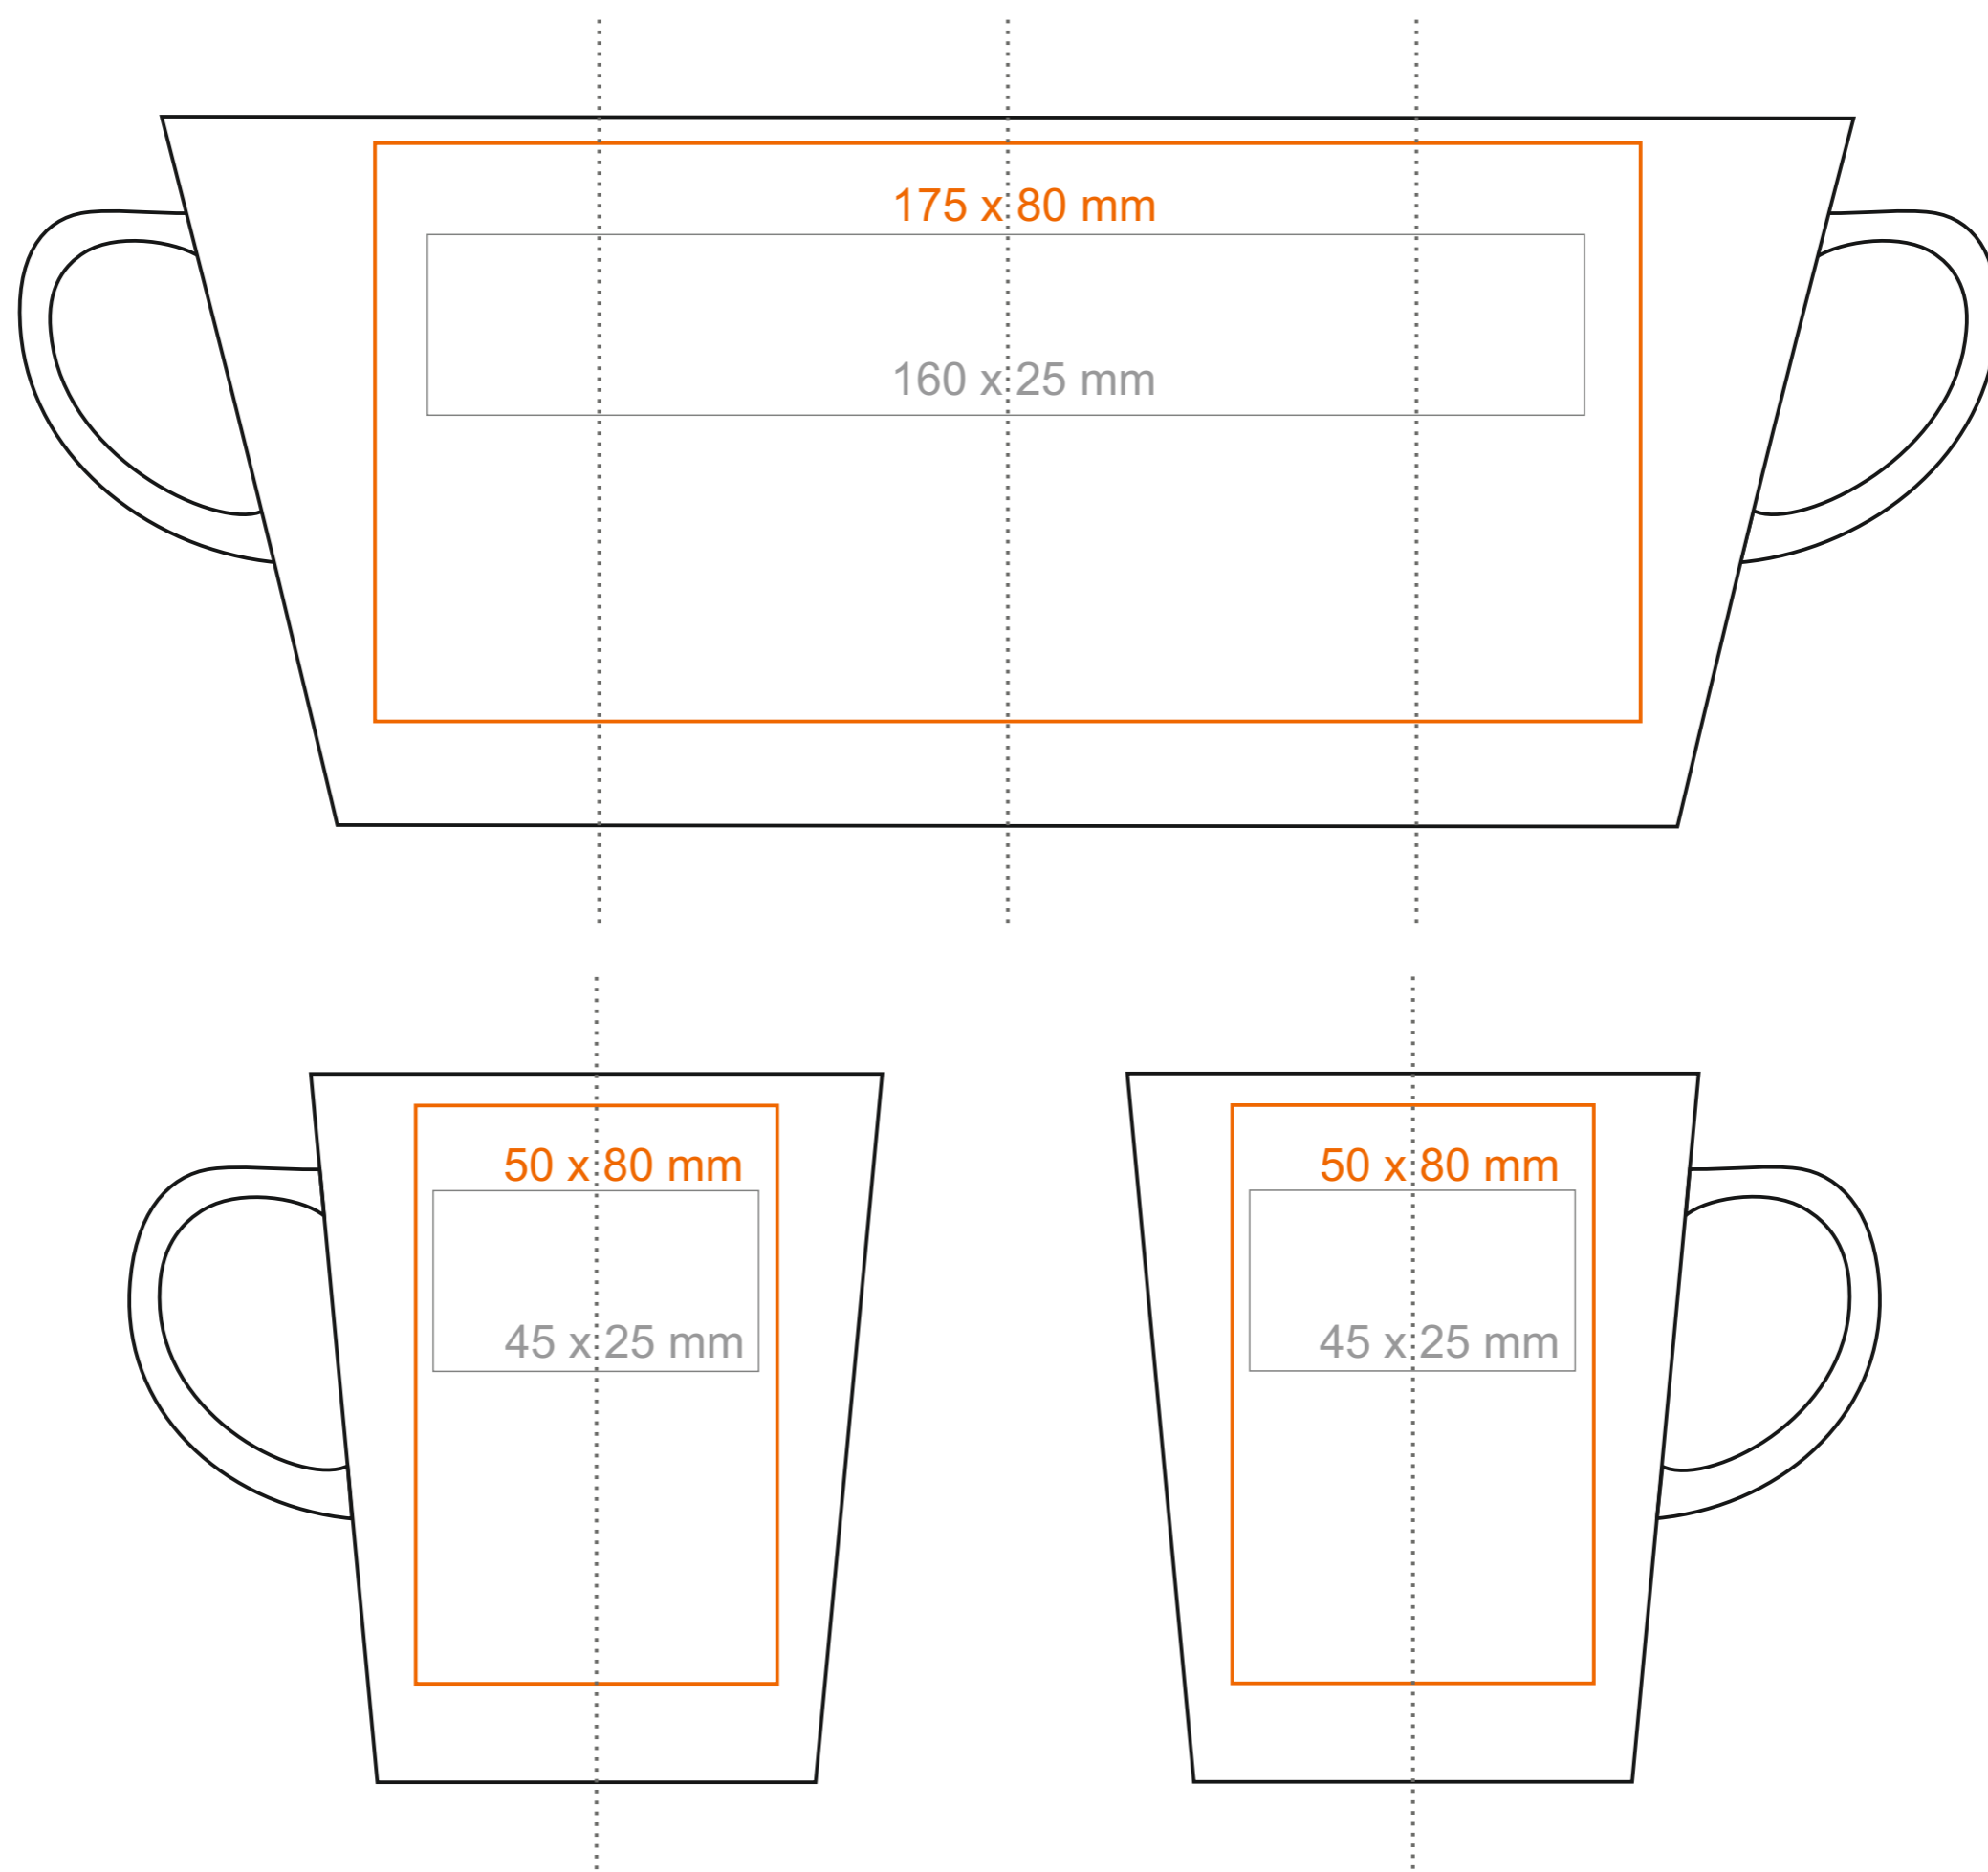

M\_561 **Victor Bianco**

240 ml / h: 98 mm / Ø 79 mm

Nadruk na uchu	- 50 x 10 mm
Nadruk wewnątrz na ściance	- 40 x 20 mm
Nadruk wewnątrz na dnie	- Ø 30 mm
Nadruk od spodu	- Ø 30 mm

\*W przypadku projektów dla kalkomanii wybiegających poza standardową powierzchnię nadruku prosimy o kontakt z działem handlowym.

## legenda

- Nadruk kalkomania (Transfer Print)
- Piaskowanie (Sensitive Touch)
- Nadruk bezpośredni (Direct Print)